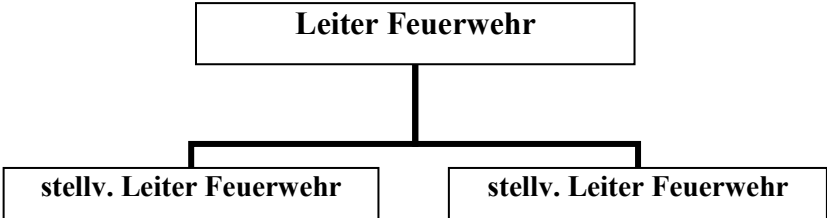

# Taktische Gliederung Feuerwehr Schwerte

## Einsatzführungsdienst (B-Dienst)

Hauptamtliche Wache		Zugführer Feuerwehr Schwerte (C-Dienst)						Sondereinheiten Feuerwehr Schwerte
Wach- abteilung 1	Wach- abteilung 2	Löschzug Mitte	Löschzug Villigst	Löschzug Ergste	Löschzug Westhofen	Löschgruppe Geisecke	Löschgruppe Wandhofen	<b>ABC-Erkunder</b>
								<b>Einsatzzentrale Wache 7</b>